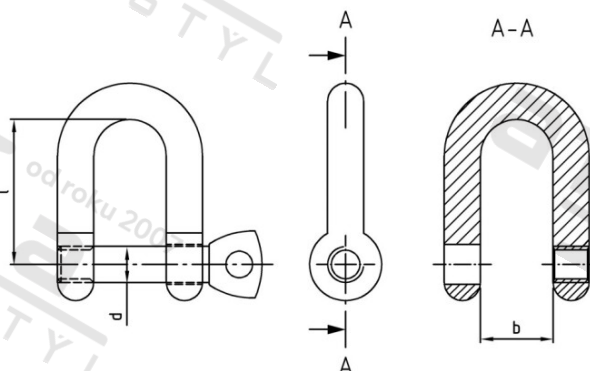

**Výr. 9640 A4 8 Šekl, krátký**

|                       |        |                                 |               |
|-----------------------|--------|---------------------------------|---------------|
| <b>Číslo položky:</b> | 964048 | <b>EAN/GTIN:</b>                | 4043377214775 |
| <b>Materiál:</b>      | A4     | <b>Čistá hmotnost na 100:</b>   | 5.800 kg      |
|                       |        | <b>Množství v balení (VPE):</b> | 20 St.        |

**Technické údaje**

|   |         |
|---|---------|
| <b>Průměr (d):</b>                            | 8 mm    |
| <b>Rozměr b (b):</b>                          | 16 mm   |
| <b>Limit pracovního zatížení (WLL in KG):</b> | 605 KG  |
| <b>Minimální zatížení při přetržení:</b>      | 23,7 KN |
| <b>Rozměr l (l):</b>                          | 32 mm   |