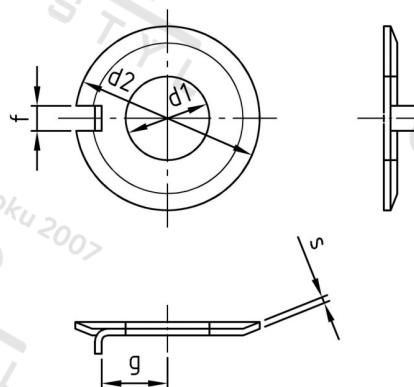

**DIN 432 A4 28,0 Podložky pojistné s nose**

<b>Číslo položky:</b>	04324280	<b>EAN/GTIN:</b>	4043377032768
<b>Materiál:</b>	A4	<b>Čistá hmotnost na 100:</b>	2.480 kg
		<b>Množství v balení (VPE):</b>	25 St.

**Technické údaje**

<b>Vnitřní průměr (d1):</b>	28 mm
<b>Vnější průměr (d2):</b>	58 mm
<b>Rozměr g (g):</b>	23 mm
<b>Rozměr f (f):</b>	8,5 mm
<b>Tloušťka materiálu (s):</b>	1,6 mm

**Oblast použití**

Jiná použití