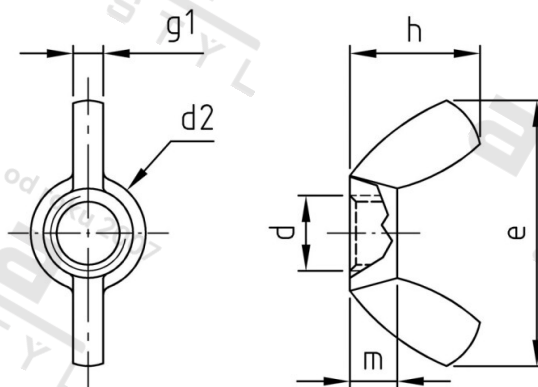

Výr. 315 A2 M 5 Matice křídlaté, americký typ

Číslo položky:	11350.20.00.050.000	EAN/GTIN:	4043377027665
Materiál:	A2	Čistá hmotnost na 100:	0.315 kg
		Množství v balení (VPE):	500 St.

Technické údaje

Průměr (d):	5 mm
Typ závitu:	metrický
Rozměr d2 (d2):	9,8 mm
Rozměr e (e):	20,2 mm
Pevnost v tahu (Rm):	500 N/mm ²
Rozměr h (h):	10,5 mm
Tloušťka křidélek g1 (g1):	2,4 mm
Výška (m):	4 mm