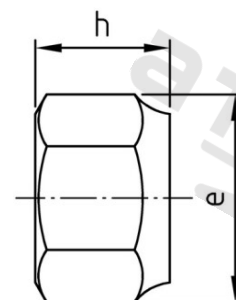

**DIN 982 A4-80 M 8 Gleitmo Matice šestihranné, samojistící, vysoké**

<b>Číslo položky:</b>	9825908	<b>EAN/GTIN:</b>	4043377124463
<b>Materiál:</b>	A4	<b>Čistá hmotnost na 100:</b>	0.560 kg
		<b>Množství v balení (VPE):</b>	200 St.

**Technické údaje**

<b>Průměr (d):</b>	8 mm
<b>Pevnost v tahu (Rm):</b>	800 N/mm <sup>2</sup>
<b>Typ závitů:</b>	metrický
<b>Rozměr přes hrany (e):</b>	14,38 mm
<b>Velikost pohonu (Pohon):</b>	SW 13
<b>Tvar pohonu (pohon):</b>	Vnější šestihran
<b>Rozměr h (h):</b>	9,5 mm