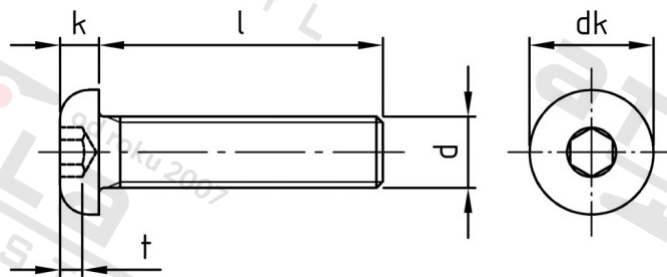

ISO 7380-1 A4 M 4X12/12 Šrouby s půlkulatou hl a vnitřním 6-hr, celý závit

Číslo položky:	7380144 12	EAN/GTIN:	4043377208668
Materiál:	A4	Čistá hmotnost na 100:	0.140 kg
		Množství v balení (VPE):	1000 St.

Technické údaje

Průměr (d):	4 mm
Celková délka (l):	12 mm
Typ závitu:	metrický
tvár hlavy:	hlava objektivu
Průměr hlavy (dk):	7,6 mm
Výška hlavy (k):	2,2 mm
Velikost pohonu (Pohon):	SW 2,5
Tvar pohonu (pohon):	Vnitřní šestihran
Pevnost v tahu (Rm):	500 N/mm ²
Rozměr t (t):	1,3 mm

Parametry

- "O" = snížená nosnos

Použití

Šroubová spojení plechů v sanitární oblasti a u topení

Použití ve vlhkých prostorách i venku bez významného obsahu chloridů a oxidů síry

Oblast použití

Výroba kovových konstrukcí, Jiná použití