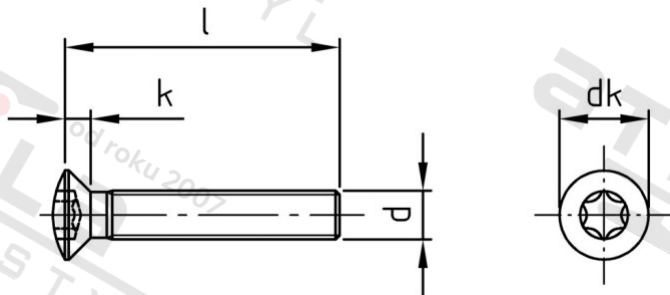

ISO 14584 A4 M 5X40 TX25

Šrouby se záp. čočkovou hl a hvězdicí drážkou

Číslo položky:

1458445 40

EAN/GTIN:

4043377291806

Materiál:

A4

Čistá hmotnost na 100:

0.568 kg

Množství v balení (VPE):

500 St.

Technické údaje

Průměr (d):	5 mm
Celková délka (l):	40 mm
Pevnost v tahu (Rm):	700 N/mm ²
Typ závitu:	metrický
tvár hlavy:	Zvýšený
Průměr hlavy (dk):	9,3 mm
Výška hlavy (k):	2,7 mm
Velikost pohonu (Pohon):	TX25
Tvar pohonu (pohon):	Vnitřní hvězdice