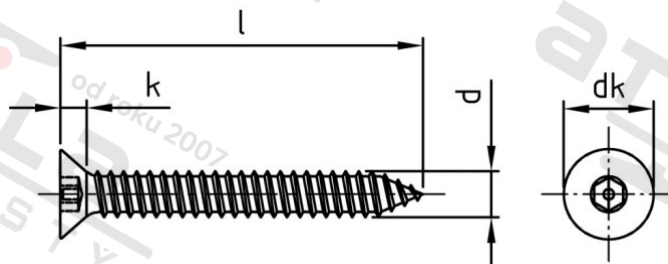

**Výr. 9112 A2 C 5,5X13 ISK-PIN 4**  
**závit**

**Šrouby pojistné se záp hl, vnitřním 6-hr a hrotem, blechový**

**Číslo položky:**

9112255 13

**EAN/GTIN:**

4043377130020

**Materiál:**

A2

### Technické údaje

<b>Průměr (d):</b>	5,5 mm
<b>Celková délka (l):</b>	13 mm
<b>Typ závitu:</b>	plechu závit
<b>tvár hlavy:</b>	se zápusťnou hlavou
<b>Průměr hlavy (dk):</b>	10,8 mm
<b>Výška hlavy (k):</b>	3,55 mm
<b>Velikost pohonu (Pohon):</b>	SW 4 PIN
<b>Tvar pohonu (pohon):</b>	Vnitřní šestihran s hrotem
<b>Pevnost v tahu (Rm):</b>	500 N/mm <sup>2</sup>

### Parametry

- Závit do plechu
- vnitřní šestihran + hrot
- zápusťná hlava