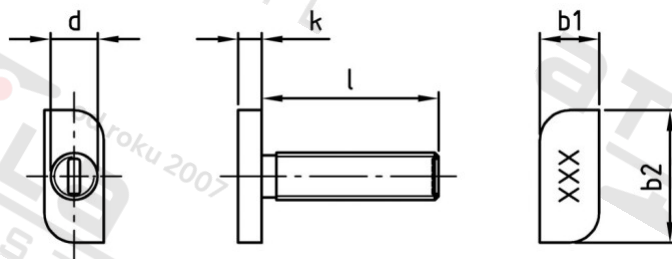

Výr. 9097 A2 M 8X45 Šrouby s kladívkovou hlavou, typ 28/15

Číslo položky:	909728 45	EAN/GTIN:	4043377226686
Materiál:	A2	Čistá hmotnost na 100:	2.150 kg
		Množství v balení (VPE):	100 St.

Technické údaje

Průměr (d):	8 mm
Celková délka (l):	45 mm
Typ závitu:	metrický
tvár hlavy:	Hammerhead
Výška hlavy (k):	4 mm
Pevnost v tahu (Rm):	700 N/mm ²
Šířka hlavy (b1):	10 mm
Délka hlavy (b2):	22,73 mm

Použití

Ideální pro šroubová spojení v oblasti kovoprůmyslu a solární techniky.