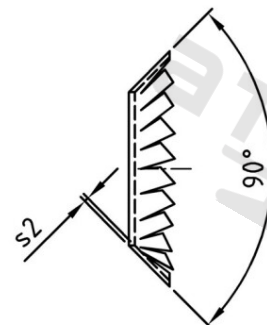

**DIN 6798 A2 V 4,3 Podložky vějířové, typ V**

<b>Číslo položky:</b>	67982143	<b>EAN/GTIN:</b>	4043377146175
<b>Materiál:</b>	A2	<b>Čistá hmotnost na 100:</b>	0.010 kg
		<b>Množství v balení (VPE):</b>	1000 St.

**Technické údaje**

<b>Vnitřní průměr (d1):</b>	4,3 mm
<b>Vnější průměr (d2):</b>	8 mm
<b>Tvrdość:</b>	140 HV

**Parametry**

- typ V

**Oblast použití**

Strojrenství, Výroba kovových konstrukcí