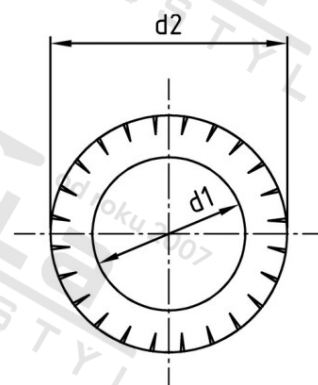

**DIN 6798 A2 V 4,3 Podložky vějířové, typ V**

<b>Číslo položky:</b>	67982143	<b>EAN/GTIN:</b>	4043377146175
<b>Materiál:</b>	A2	<b>Čistá hmotnost na 100:</b>	0.010 kg
		<b>Množství v balení (VPE):</b>	1000 St.

**Technické údaje**

<b>Vnitřní průměr (d1):</b>	4,3 mm
<b>Vnější průměr (d2):</b>	8 mm
<b>Tvrdość:</b>	140 HV

**Parametry**

- typ V

**Oblast použití**

Strojrenství, Výroba kovových konstrukcí