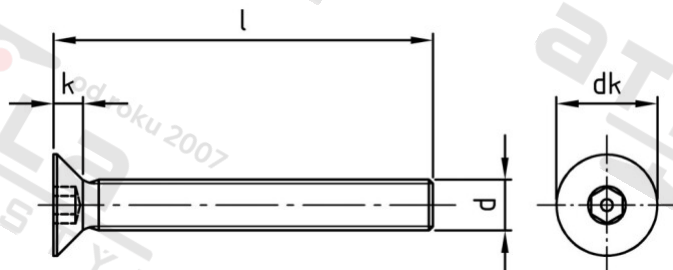

**Výr. 9113 A2 M 3X16 ISK-PIN 2
závit**

Šrouby pojistné se záp hl, vnitřním 6-hr a hrotem, metrický

Číslo položky:

911323 16

EAN/GTIN:

4043377127297

Materiál:

A2

Čistá hmotnost na 100:

0.080 kg

Množství v balení (VPE):

100 St.

Technické údaje

Průměr (d):	3 mm
Celková délka (l):	16 mm
Typ závitu:	metrický
tvár hlavy:	se zápusťnou hlavou
Průměr hlavy (dk):	6 mm
Výška hlavy (k):	1,75 mm
Velikost pohonu (Pohon):	SW 2 PIN
Tvar pohonu (pohon):	Vnitřní šestihran s hrotem
Pevnost v tahu (Rm):	500 N/mm ²

Parametry

- Metrický závit
- vnitřní šestihran + hrot
- zápusťná hlava

Použití

Ideální ochrana proti příležitostným zlodějům, protože speciální montážní nástroj brání snadnému uvolnění

Oblast použití

Bezpečnostní technika, Solární systémy, Výroba kovových konstrukcí