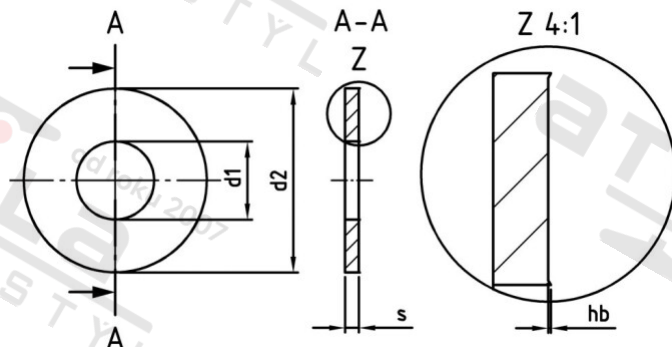

**NF E 25-514 A2 L8 Podložky AFNOR, typ L**

<b>Číslo položky:</b>	255142L8	<b>EAN/GTIN:</b>	4043377141026
<b>Materiál:</b>	A2	<b>Čistá hmotnost na 100:</b>	0.371 kg
		<b>Množství v balení (VPE):</b>	200 St.

**Technické údaje**

<b>Vnitřní průměr (d1):</b>	8,4 mm
<b>Vnější průměr (d2):</b>	22 mm
<b>Tloušťka materiálu (s):</b>	1,5 mm

**Oblast použití**

Strojírenství