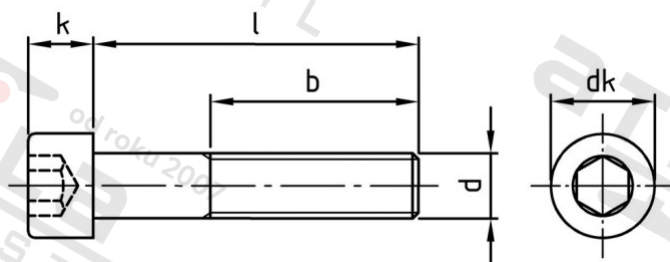

ISO 4762 A4-80 M 12X65 Šrouby s válcovou hlavou a vnitřním šestihranem, částečný závit

Číslo položky:	476248012 65	EAN/GTIN:	4043377066572
Materiál:	A4-80	Čistá hmotnost na 100:	6.780 kg
		Množství v balení (VPE):	50 St.

Technické údaje

Průměr (d):	12 mm
Celková délka (l):	65 mm
Délka závitu (b):	36 mm
Typ závitu:	metrický
tvary hlavy:	hlavy válců
Průměr hlavy (dk):	18 mm
Výška hlavy (k):	12 mm
Velikost pohonu (Pohon):	SW 10
Tvar pohonu (pohon):	Vnitřní šestihran
Pevnost v tahu (Rm):	800 N/mm ²