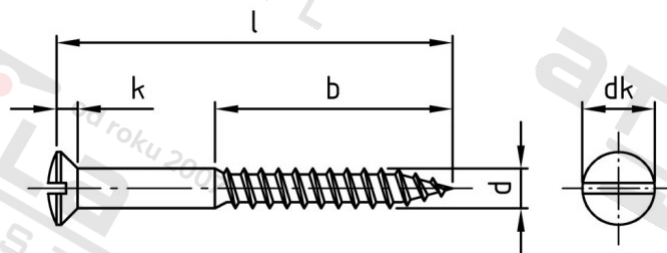

DIN 95 A4 2,5X10 Vrutky do dřeva se zápuštnou čock. hlavou a drážkou

Číslo položky:	0095425 10	EAN/GTIN:	4043377017642
Materiál:	A4	Čistá hmotnost na 100:	0.031 kg
		Množství v balení (VPE):	500 St.

Technické údaje

Průměr (d):	2,5 mm
Celková délka (l):	10 mm
Typ závitu:	dřevo závit
tvar hlavy:	Zvýšený
Pevnost v tahu (Rm):	500 N/mm ²
Délka závitu (b):	6 mm
Průměr hlavy (dk):	4,7 mm
Výška hlavy (k):	1,5 mm
Tvar pohonu (pohon):	Drážka

Použití

Ideální pro šroubová spojení dřevěných prvků.

Oblast použití

Výroba dřevěných konstrukcí