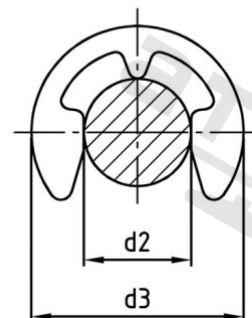

DIN 6799 1.4532 15 Podložky pojistné pro hřídele

gespannt

Číslo položky:

6799453215

EAN/GTIN:

4043377363077

Materiál:

1.4532

Čistá hmotnost na 100:

0.337 kg

Množství v balení (VPE):

100 St.

Technické údaje

Rozměr d2 (d2):

15 mm

Rozměr d3 (d3):

29,4 mm

Rozměr a (a):

12,61 mm

Použití

Používá se k axiálnímu upevnění konstrukčních součástí a hřídelů.

Oblast použití

Jiná použití