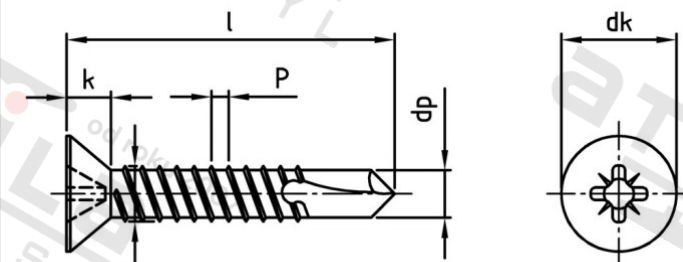

**DIN 7504 A2 O 5,5X32 Z Šrouby samovrtné se zápustnou hlavou, typ O**

<b>Číslo položky:</b>	750420055 32	<b>EAN/GTIN:</b>	4043377244383
<b>Materiál:</b>	A2	<b>Čistá hmotnost na 100:</b>	0.460 kg
		<b>Množství v balení (VPE):</b>	500 St.

**Technické údaje**

<b>Průměr (d):</b>	5,5 mm
<b>Celková délka (l):</b>	32 mm
<b>Typ závitu:</b>	plechu závit
<b>tvár hlavy:</b>	se zápustnou hlavou
<b>Průměr hlavy (dk):</b>	10,3 mm
<b>Výška hlavy (k):</b>	3 mm
<b>Velikost pohonu (Pohon):</b>	PZ3
<b>Tvar pohonu (pohon):</b>	Pozidrive
<b>Rozměr dp (dp):</b>	4,8 mm