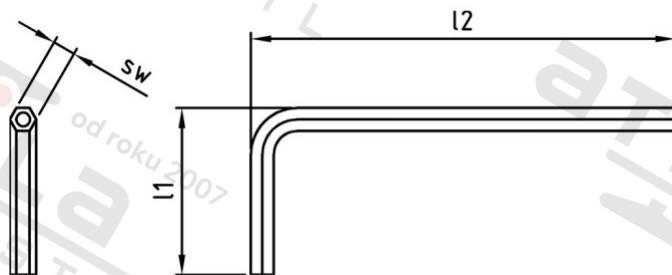

Výr. 9118 CV-ocel SW-PIN 4 mm Klíč pojistný úhlový na vnitřní šestihran

Číslo položky:	91184	EAN/GTIN:	4043377133854
Materiál:	CV	Čistá hmotnost na 100:	0.890 kg
		Množství v balení (VPE):	1 St.

Technické údaje

Velikost pohonu (Pohon):	SW 4
Rozměr l1 (l1):	29 mm
Rozměr l2 (l2):	74 mm

Parametry

- Alezaje pe ambele pãrti

Oblast použití

Bezpečnostní technika, Solární systémy, Výroba kovových konstrukcí

Přednosti výrobku

- Možnost oboustranného použití – úhlový klíč pro vhodné pohony s vnitřním šestihranem a hrotem