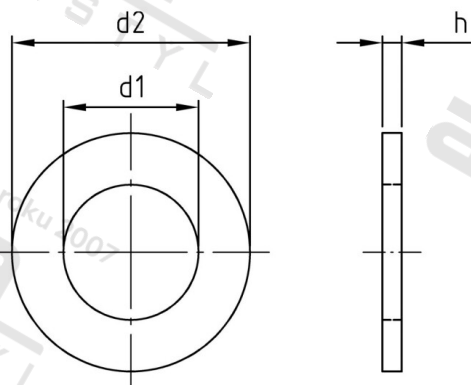

**ISO 7089 A4 60 Podložky ploché, běžná řada, 200 HV**

<b>Číslo položky:</b>	7089460	<b>EAN/GTIN:</b>	4043377405562
<b>Materiál:</b>	A4	<b>Čistá hmotnost na 100:</b>	45.800 kg
		<b>Množství v balení (VPE):</b>	5 St.

**Technické údaje**

<b>Rozměr h (h):</b>	10 mm
<b>Vnitřní průměr (d1):</b>	66 mm
<b>Vnější průměr (d2):</b>	110 mm
<b>Tvrdość:</b>	200 HV

**Parametry**

- Tvrdość 200 HV

**Oblast použití**

Strojirenství