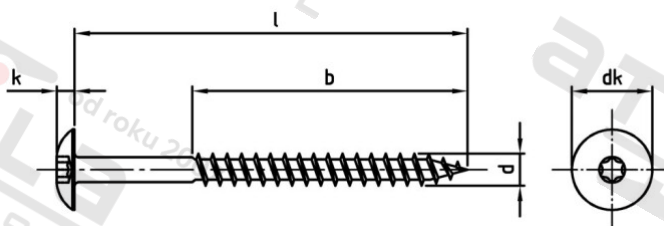

Výr. 9086 A2 5,5X25 TX20 – RAL 3009

Vruty Trespo s pl kulovou hl a vnitřní hvězdicí

Číslo položky:	90862300955 25	EAN/GTIN:	4043377390837
Materiál:	A2	Čistá hmotnost na 100:	0.284 kg
		Množství v balení (VPE):	100 St.

Technické údaje

Průměr (d):	5,5 mm
Celková délka (l):	25 mm
Pevnost v tahu (Rm):	500 N/mm ²
Typ závitu:	dřevo závít
tvár hlavy:	Risso
Průměr hlavy (dk):	12,3 mm
Velikost pohonu (Pohon):	TX20
Tvar pohonu (pohon):	Vnitřní hvězdice
Délka závitu (b):	17 mm
Výška hlavy (k):	2,7 mm
Barva:	RAL 3009 – Oxidovaná červená