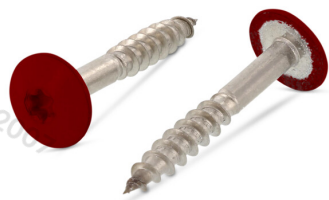

Výr. 9086 A2 5,5X25 TX20 – RAL 3009

Vruty Trespo s pl kulovou hl a vnitřní hvězdicí

Číslo položky:	90862300955 25	EAN/GTIN:	4043377390837
Materiál:	A2	Čistá hmotnost na 100:	0.284 kg
		Množství v balení (VPE):	100 St.

Technické údaje

Průměr (d):	5,5 mm
Celková délka (l):	25 mm
Pevnost v tahu (Rm):	500 N/mm ²
Typ závitu:	dřevo závít
tvár hlavy:	Risso
Průměr hlavy (dk):	12,3 mm
Velikost pohonu (Pohon):	TX20
Tvar pohonu (pohon):	Vnitřní hvězdice
Délka závitu (b):	17 mm
Výška hlavy (k):	2,7 mm
Barva:	RAL 3009 – Oxidovaná červená

Parametry

- Práškově lakované
- RAL 3009

Použití

- Ideální pro šroubové spoje v oblasti dřeva.
- Odpovídá barvě upevňovaného dílu.

Oblast použití

Výroba dřevěných konstrukcí

Přednosti výrobku

Pohon bez házení
Pohon TX vnitřní hvězdice umožňuje snadné a spolehlivé zašroubování od nasazení až po zapaštění vrutu.