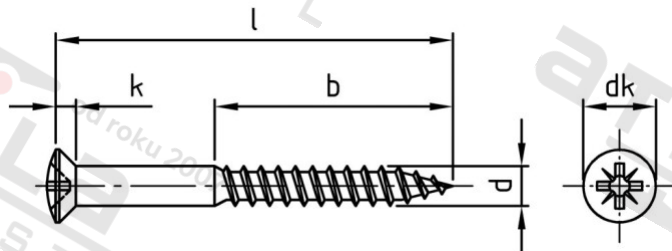

DIN 7995 A2 3,0X30 Z Vrutky do dřeva se záp čočk hl a křížovou drážkou

Číslo položky:	7995230 30	EAN/GTIN:	4043377183828
Materiál:	A2	Čistá hmotnost na 100:	0.124 kg
		Množství v balení (VPE):	200 St.

Technické údaje

Průměr (d):	3 mm
Celková délka (l):	30 mm
Pevnost v tahu (Rm):	500 N/mm ²
Typ závitu:	dřevo závít
tvár hlavy:	Zvýšený
Průměr hlavy (dk):	5,6 mm
Velikost pohonu (Pohon):	PZI
Tvar pohonu (pohon):	Pozidrive
Délka závitu (b):	18 mm
Výška hlavy (k):	1,65 mm

Použití

Ideální pro šroubová spojení dřevěných prvků.

Oblast použití

Výroba dřevěných konstrukcí