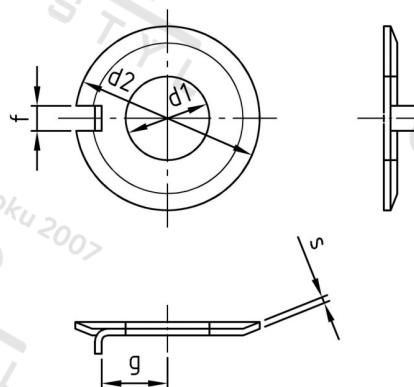

**DIN 432 A2 13,0 Podložky pojistné s nose**

<b>Číslo položky:</b>	O4322130	<b>EAN/GTIN:</b>	4043377032522
<b>Materiál:</b>	A2	<b>Čistá hmotnost na 100:</b>	0.548 kg
		<b>Množství v balení (VPE):</b>	50 St.

**Technické údaje**

<b>Vnitřní průměr (d1):</b>	13 mm
<b>Vnější průměr (d2):</b>	30 mm
<b>Rozměr g (g):</b>	12 mm
<b>Rozměr f (f):</b>	4,5 mm
<b>Tloušťka materiálu (s):</b>	1,2 mm

**Oblast použití**

Jiná použití