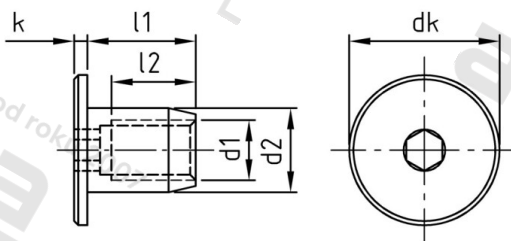

Art. 9262 1.4305 M 5X9 Matice nábyt. se zápust. hlavou a vnitř. šestihr.

Číslo položky:	926225 9	EAN/GTIN:	4043377387110
Materiál:	A1	Čistá hmotnost na 100:	0.558 kg
		Množství v balení (VPE):	100 St.

Technické údaje

tvary hlavy:	prostáček
Průměr hlavy (dk):	15 mm
Velikost pohonu (Pohon):	SW 4
Tvar pohonu (pohon):	Vnitřní šestihran
Výška hlavy (k):	2,2 mm
Rozměr d1 (d1):	5 mm
Rozměr d2 (d2):	9 mm
Rozměr l2 (l2):	4 mm
Rozměr l1 (l1):	9 mm

Parametry

- Plochá hlava
- Šestihranná hlavice

Použití