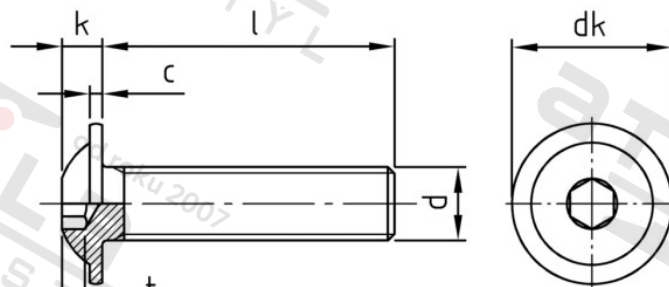

ISO 7380-2 A4 M 8X20/20

Šrouby s půlk hl, vnitřním 6-hr s podl, celý závit

Číslo položky:

7380248 20

EAN/GTIN:

4043377249968

Materiál:

A4

Čistá hmotnost na 100:

1.050 kg

Množství v balení (VPE):

200 St.

Technické údaje

Průměr (d):	8 mm
Celková délka (l):	20 mm
Typ závitu:	metrický
tvar hlavy:	hlava objektivu
Průměr hlavy (dk):	17,8 mm
Výška hlavy (k):	4,4 mm
Rozměr t (t):	2,6 mm
Velikost pohonu (Pohon):	SW 5
Tvar pohonu (pohon):	Vnitřní šestihran
Pevnost v tahu (Rm):	500 N/mm ²

Parametry

- "O" = snížená nosnos

Použití

Šroubová spojení plechů v sanitární oblasti a u topení

Použití ve vlhkých prostorech i venku bez významného obsahu chloridů a oxidů síry

Oblast použití

Výroba kovových konstrukcí, Jiná použití