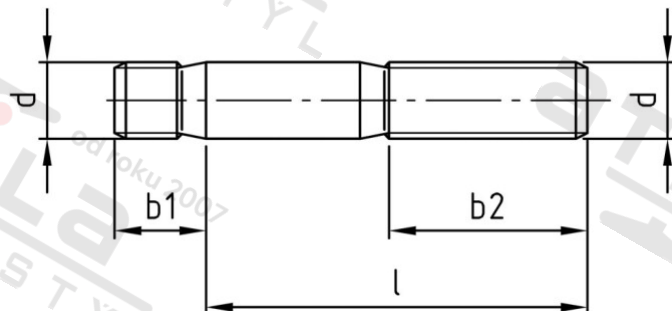

**DIN 939 A4 M 6X60 Šrouby závrtné, závrtný koniec 1,25 d**

Číslo položky:	O93946 60	EAN/GTIN:	4043377108142
Materiál:	A4	Čistá hmotnosť na 100:	1.340 kg
		Množství v balení (VPE):	200 St.

**Technické údaje**

Průměr (d):	6 mm
Typ závitů:	metrický
Pevnosť v tahu (Rm):	500 N/mm <sup>2</sup>
Celková dĺžka (l):	60 mm
Závrtný koniec (b1):	7,5 mm
matice (b2):	18 mm

**Oblast použítí**

Strojírrenství, Výroba kovových konstrukcí