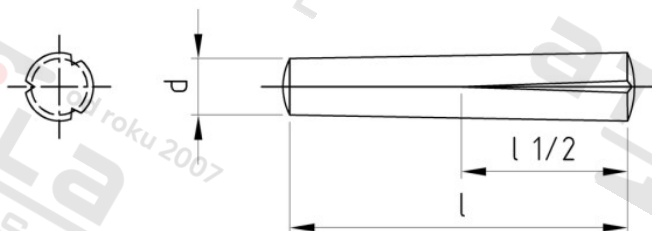

**DIN 1472 1.4305 8X10 Kolíky lícované rýhované**

Číslo položky:	147228 10	EAN/GTIN:	4043377136008
Materiál:	A1	Čistá hmotnost na 100:	0.437 kg
		Množství v balení (VPE):	50 St.

**Technické údaje**

Průměr (d):	8 mm
Celková délka (l):	10 mm
Výška tvarového ukončení (c):	1 mm
Pevnost v tahu (Rm):	500 N/mm <sup>2</sup>

**Použití**

- jako rukojeť kliky
- jako dorazový kolík na ventilu
- jako čep závěsu dveří
- jako středící kolík ložiska

**Oblast použití**

Strojírenství