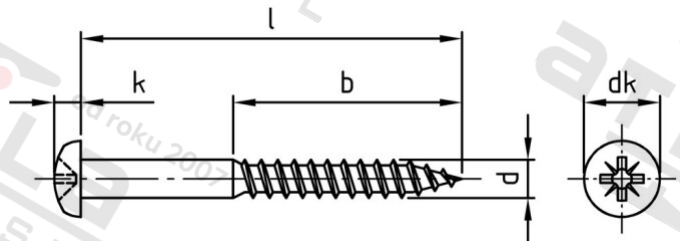

**DIN 7996 A2 4,5X60 Z Vrutky do dřeva s půlkulatou hl a křížovou drážkou**

<b>Číslo položky:</b>	7996245 60	<b>EAN/GTIN:</b>	4043377184771
<b>Materiál:</b>	A2	<b>Čistá hmotnost na 100:</b>	0.582 kg
		<b>Množství v balení (VPE):</b>	200 St.

**Technické údaje**

<b>Průměr (d):</b>	4,5 mm
<b>Celková délka (l):</b>	60 mm
<b>Pevnost v tahu (Rm):</b>	500 N/mm <sup>2</sup>
<b>Typ závitu:</b>	dřevo závít
<b> tvar hlavy:</b>	Panhead
<b>Průměr hlavy (dk):</b>	9 mm
<b>Velikost pohonu (Pohon):</b>	PZ2
<b>Tvar pohonu (pohon):</b>	Pozidrive
<b>Délka závitu (b):</b>	36 mm
<b>Výška hlavy (k):</b>	3,1 mm