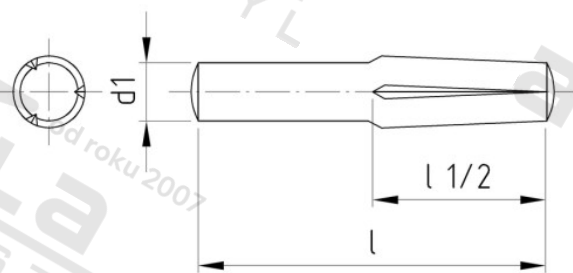

DIN 1474 1.4305 1,5X16 Kolíky násuvné rýhované

Číslo položky:	1474215 16	EAN/GTIN:	4043377373281
Materiál:	A1	Čistá hmotnost na 100:	0.023 kg
		Množství v balení (VPE):	500 St.

Technické údaje

Průměr (d):	1,5 mm
Celková délka (l):	16 mm
Výška tvarového ukončení (c):	0,2 mm
Pevnost v tahu (Rm):	500 N/mm ²