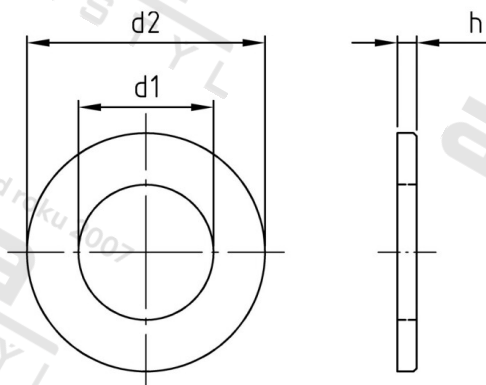

**ISO 7090 A2 18 Podl ploché se sraženou hranou, běžná řada, 200 HV**

<b>Číslo položky:</b>	7090218	<b>EAN/GTIN:</b>	4043377309044
<b>Materiál:</b>	A2	<b>Čistá hmotnost na 100:</b>	1.470 kg
		<b>Množství v balení (VPE):</b>	100 St.

**Technické údaje**

<b>Rozměr h (h):</b>	3 mm
<b>Vnitřní průměr (d1):</b>	19 mm
<b>Vnější průměr (d2):</b>	34 mm
<b>Tvrdość:</b>	200 HV

**Parametry**

- Tvrdość 200 HV

**Oblast použití**

Strojírenství