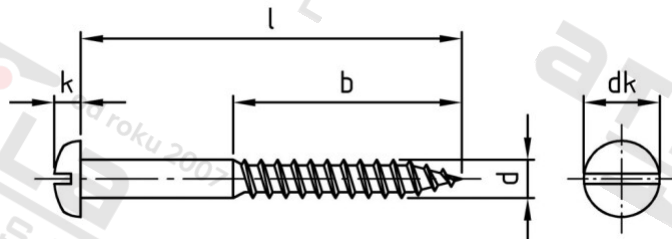

DIN 96 A2 2,5X12 Vrutky do dřeva s půlkulatou hlavou a drážkou

Číslo položky:	0096225 12	EAN/GTIN:	4043377018779
Materiál:	A2	Čistá hmotnost na 100:	0.059 kg
		Množství v balení (VPE):	500 St.

Technické údaje

Průměr (d):	2,5 mm
Celková délka (l):	12 mm
Typ závitu:	dřevo závit
tvar hlavy:	Panhead
Pevnost v tahu (Rm):	500 N/mm ²
Průměr hlavy (dk):	5 mm
Výška hlavy (k):	1,7 mm
Tvar pohonu (pohon):	Drážka
Délka závitu (b):	7,2 mm

Použití

Ideální pro šroubová spojení dřevěných prvků.

Oblast použití

Výroba dřevěných konstrukcí