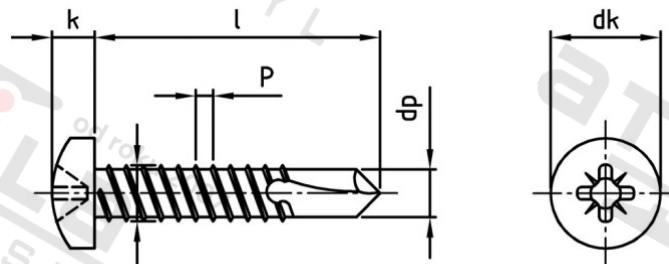

**DIN 7504 A4 M 4,8X50 Z Šrouby samovrtné s čočkovou hlavou, typ M**

<b>Číslo položky:</b>	75044M048 50	<b>EAN/GTIN:</b>	4043377365712
<b>Materiál:</b>	A4	<b>Čistá hmotnost na 100:</b>	0.590 kg
		<b>Množství v balení (VPE):</b>	500 St.

**Technické údaje**

<b>Průměr (d):</b>	4,8 mm
<b>Celková délka (l):</b>	50 mm
<b>Typ závitu:</b>	plechu závit
<b>tvár hlavy:</b>	hlava objektivu
<b>Průměr hlavy (dk):</b>	9,5 mm
<b>Výška hlavy (k):</b>	3,55 mm
<b>Velikost pohonu (Pohon):</b>	PZ2
<b>Tvar pohonu (pohon):</b>	Pozidrive
<b>Rozměr dp (dp):</b>	4,1 mm