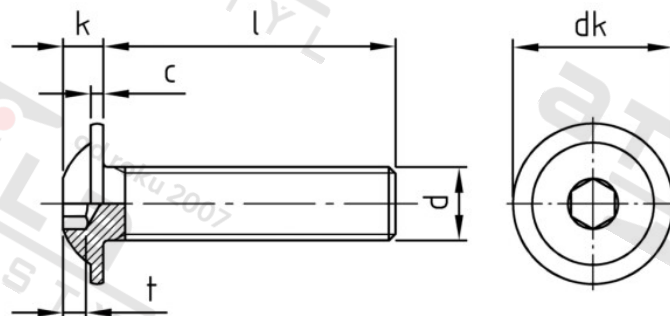

ISO 7380-2 A4 M 2X20/20

Šrouby s půlk hl, vnitřním 6-hr s podl, celý závit

Číslo položky:

7380242 20

EAN/GTIN:

4043377385734

Materiál:

A4

Čistá hmotnost na 100:

0.090 kg

Množství v balení (VPE):

1000 St.

Technické údaje

Průměr (d):	2 mm
Celková délka (l):	20 mm
Typ závitu:	metrický
tvary hlavy:	hlava objektivu
Průměr hlavy (dk):	4 mm
Výška hlavy (k):	1,23 mm
Rozměr t (t):	0,6 mm
Velikost pohonu (Pohon):	SW 13
Tvar pohonu (pohon):	Vnitřní šestihran
Pevnost v tahu (Rm):	500 N/mm ²

Parametry

- "O" = snížená nosnos

Použití

Šroubová spojení plechů v sanitární oblasti a u topení

Použití ve vlhkých prostorách i venku bez významného obsahu chloridů a oxidů síry

Oblast použití

Výroba kovových konstrukcí, Jiná použití