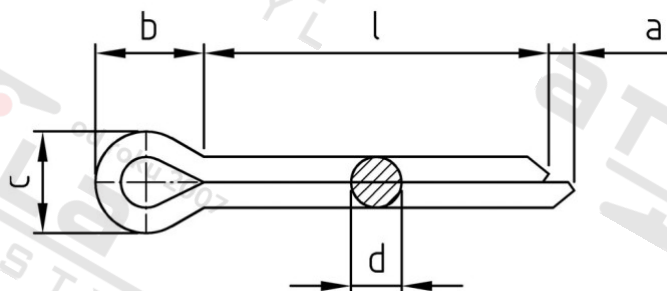

**ISO 1234 A4 3,2X56 Závlačky**

<b>Číslo položky:</b>	1234432 56	<b>EAN/GTIN:</b>	4043377015877
<b>Materiál:</b>	A4	<b>Čistá hmotnost na 100:</b>	0.315 kg
		<b>Množství v balení (VPE):</b>	500 St.

**Technické údaje**

<b>Průměr (d):</b>	3,2 mm
<b>Celková délka (l):</b>	56 mm
<b>Rozměr a (a):</b>	3,2 mm
<b>Rozměr b (b):</b>	6,4 mm
<b>Rozměr c (c):</b>	5,1 mm

**Oblast použití**

Jiná použití