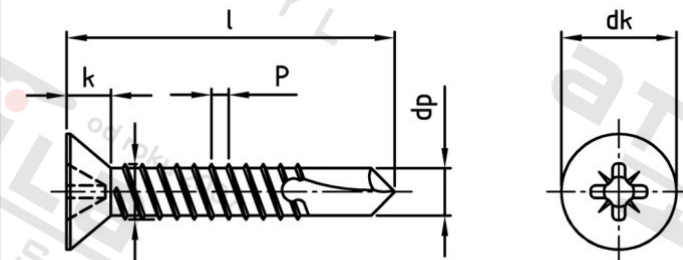

**DIN 7504 A2 O 3,9X25 Z Šrouby samovrtné se zápustnou hlavou, typ O**

<b>Číslo položky:</b>	750420039 25	<b>EAN/GTIN:</b>	4043377154194
<b>Materiál:</b>	A2	<b>Čistá hmotnost na 100:</b>	0.162 kg
		<b>Množství v balení (VPE):</b>	1000 St.

**Technické údaje**

<b>Průměr (d):</b>	3,9 mm
<b>Celková délka (l):</b>	25 mm
<b>Typ závitu:</b>	plechu závit
<b>tvár hlavy:</b>	se zápustnou hlavou
<b>Průměr hlavy (dk):</b>	7,5 mm
<b>Výška hlavy (k):</b>	2,5 mm
<b>Velikost pohonu (Pohon):</b>	PZ2
<b>Tvar pohonu (pohon):</b>	Pozidrive
<b>Rozměr dp (dp):</b>	3,1 mm