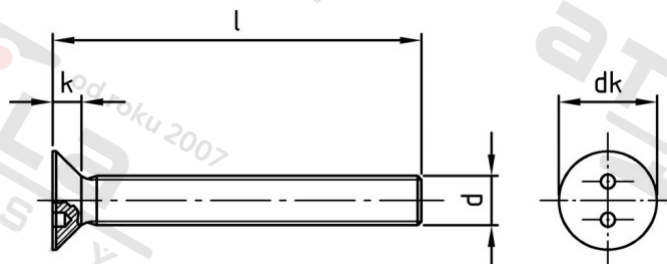

**Výr. 9103 A2 M 6X12 SP1/4  
závit**

**Šrouby pojistné se zápustnou hlavou a dvěma otvory, metrický**

**Číslo položky:**

910326 12

**EAN/GTIN:**

4043377127044

**Materiál:**

A2

### Technické údaje

<b>Průměr (d):</b>	6 mm
<b>Celková délka (l):</b>	12 mm
<b>Typ závitu:</b>	metrický
<b>tvár hlavy:</b>	se zápustnou hlavou
<b>Průměr hlavy (dk):</b>	12,4 mm
<b>Výška hlavy (k):</b>	3,45 mm
<b>Velikost pohonu (Pohon):</b>	SP-1/4
<b>Tvar pohonu (pohon):</b>	Dva otvory
<b>Pevnost v tahu (Rm):</b>	500 N/mm <sup>2</sup>

### Parametry

- Metrický závit
- pohon se dvěma otvory
- zápustná hlava