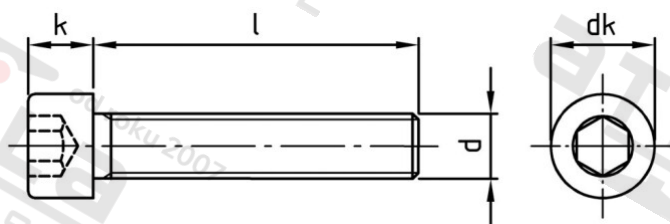

ISO 4762 A2-70 M 6X80/80

Šrouby s válcovou hlavou a vnitřním šestihranem, plný závit

Číslo položky:

476226 80/80

EAN/GTIN:

4043377062079

Materiál:

A2

Čistá hmotnost na 100:

1.980 kg

Množství v balení (VPE):

100 St.

Technické údaje

Průměr (d):	6 mm
Celková délka (l):	80 mm
Typ závitu:	metrický
tvar hlavy:	hlavy válců
Průměr hlavy (dk):	10 mm
Výška hlavy (k):	6 mm
Velikost pohonu (Pohon):	SW 5
Tvar pohonu (pohon):	Vnitřní šestihran
Pevnost v tahu (Rm):	700 N/mm ²