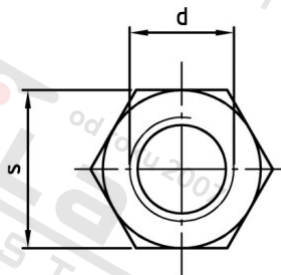

Art. 9071 A2 M 6X20 Spojky s vnitřním závitem šestihranné

Číslo položky:	907126 20	EAN/GTIN:	4043377397249
Materiál:	A2	Čistá hmotnost na 100:	1.000 kg
		Množství v balení (VPE):	100 St.

Technické údaje

Průměr (d):	6 mm
Pevnost v tahu (Rm):	500 N/mm ²
Celková délka (l):	20 mm
Typ závitu:	vnitřní závit
Velikost pohonu (Pohon):	SW 10
Tvar pohonu (pohon):	Vnější šestihran

Oblast použití

Strojírenství