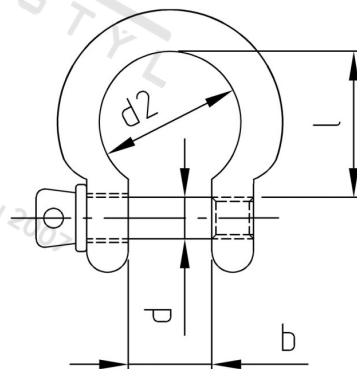

**Výr. 9641 A4 6 Šekl omega**

<b>Číslo položky:</b>	964146	<b>EAN/GTIN:</b>	4043377188427
<b>Materiál:</b>	A4	<b>Čistá hmotnost na 100:</b>	2.800 kg
		<b>Množství v balení (VPE):</b>	20 St.

**Technické údaje**

<b>Průměr (d):</b>	6 mm
<b>Rozměr b (b):</b>	12 mm
<b>Limit pracovního zatížení (WLL in KG):</b>	337 KG
<b>Minimální zatížení při přetržení:</b>	13,2 KN
<b>Rozměr l (l):</b>	24 mm
<b>Rozměr d2 (d2):</b>	21 mm