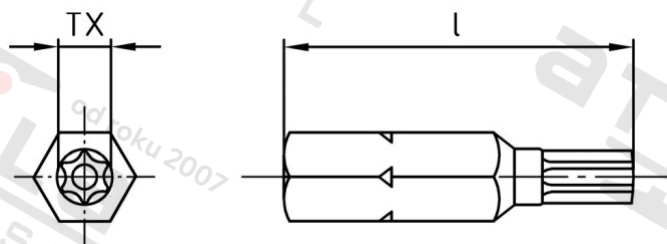

Výr. 9129 CV-ocel 1/4"X25 TX-10 Bity bezpečnostní na šrouby s vnitřní hvězdici

| | | | |
|-----------------------|--------|---------------------------------|---------------|
| Číslo položky: | 912910 | EAN/GTIN: | 4043377133939 |
| Materiál: | CV | Čistá hmotnost na 100: | 0.440 kg |
| | | Množství v balení (VPE): | 1 St. |

Technické údaje

| | |
|---------------------------------|-----------------------|
| Celková délka (l): | 25 mm |
| Velikost pohonu (Pohon): | TX10 |
| Tvar pohonu (pohon): | Vnitřní hvězdice |
| Pevnost v tahu (Rm): | 500 N/mm ² |

Parametry

- Šestihran 1/4"

Oblast použití

Bezpečnostní technika, Solární systémy, Výroba kovových konstrukcí

Přednosti výrobku

- BITY pro vhodné pohony s vnitřní hvězdici a hrotem