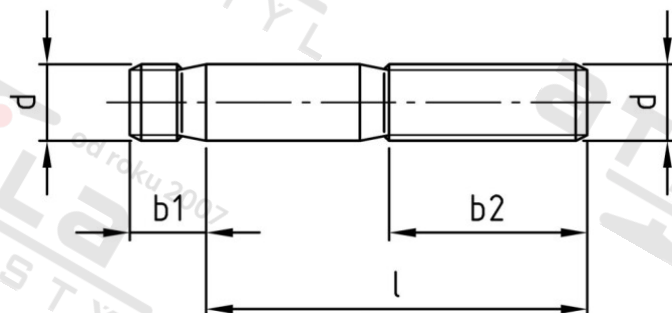

DIN 938 A4 M 6X60 Šrouby závrtné, závrtný koniec 1 d

Číslo položky:	O93846 60	EAN/GTIN:	4043377104281
Materiál:	A4	Čistá hmotnosť na 100:	1.320 kg
		Množství v balení (VPE):	200 St.

Technické údaje

Průměr (d):	6 mm
Typ závitů:	metrický
Pevnosť v tahu (Rm):	500 N/mm ²
Celková dĺžka (l):	60 mm
Závrtný koniec (b1):	6 mm
matice (b2):	18 mm