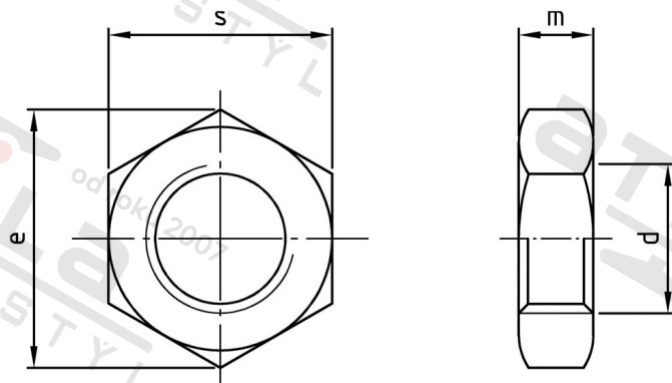

**DIN 439 A4 -040 BM 27 Matice šestihranné, nízké**

<b>Číslo položky:</b>	0439427	<b>EAN/GTIN:</b>	4043377035967
<b>Materiál:</b>	A4	<b>Čistá hmotnost na 100:</b>	10.100 kg
		<b>Množství v balení (VPE):</b>	25 St.

**Technické údaje**

<b>Průměr (d):</b>	27 mm
<b>Typ závitů:</b>	metrický
<b>Pevnost v tahu (Rm):</b>	400 N/mm <sup>2</sup>
<b>Tvar pohonu (pohon):</b>	Vnější šestihran
<b>Výška (m):</b>	13,5 mm
<b>Rozměr přes hrany (e):</b>	45,2 mm
<b>Velikost pohonu (Pohon):</b>	SW 41

**Parametry**

- "O" = snížená nosnos

**Oblast použití**

Strojírenství