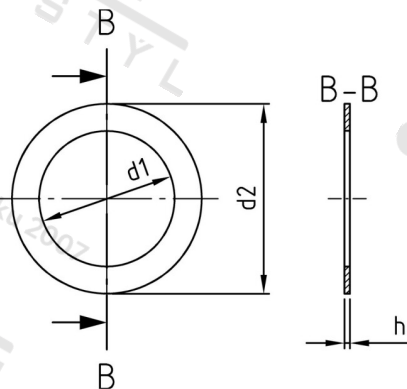

DIN 988 A2 14X20X0,5 Podložky distanční

Číslo položky:	0988214 20 05	EAN/GTIN:	4043377125187
Materiál:	A2	Čistá hmotnost na 100:	0.063 kg
		Množství v balení (VPE):	100 St.

Technické údaje

Rozměr h (h):	0,5 mm
Vnitřní průměr (d1):	14 mm
Vnější průměr (d2):	20 mm

Použití

Distanční podložky slouží k přesné fixaci polohy součástí strojů v axiálním směru.

Oblast použití

Strojírenství