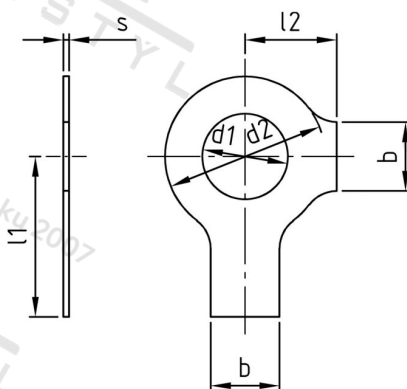

**DIN 463 A2 13,0 Podložky pojistné se dvěma nosy**

<b>Číslo položky:</b>	04632130	<b>EAN/GTIN:</b>	4043377038456
<b>Materiál:</b>	A2	<b>Čistá hmotnost na 100:</b>	0.441 kg
		<b>Množství v balení (VPE):</b>	100 St.

**Technické údaje**

<b>Průměr d2 (d2):</b>	24 mm
<b>Šířka (b):</b>	12 mm
<b>Rozměr l1 (l1):</b>	28 mm
<b>Rozměr l2 (l2):</b>	15 mm
<b>Tloušťka materiálu (s):</b>	1 mm

**Oblast použití**

Jiná použití