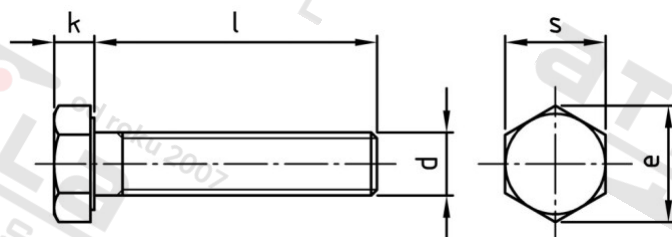

**DIN 933 A2-70 M 14X85 Šrouby se šestihrannou hlavou, celý závit**

<b>Číslo položky:</b>	0933214 85	<b>EAN/GTIN:</b>	4043377270153
<b>Materiál:</b>	A2	<b>Čistá hmotnost na 100:</b>	11.200 kg
		<b>Množství v balení (VPE):</b>	25 St.

**Technické údaje**

<b>Průměr (d):</b>	14 mm
<b>Celková délka (l):</b>	85 mm
<b>Typ závitů:</b>	metrický
<b>Výška hlavy (k):</b>	8,8 mm
<b>Rožměr přes hrany (e):</b>	24,49 mm
<b>tvár hlavy:</b>	Se šestihrannou hlavou
<b>Velikost pohonu (Pohon):</b>	SW 22
<b>Tvár pohonu (pohon):</b>	Vnější šestihran
<b>Pevnost v tahu (Rm):</b>	700 N/mm <sup>2</sup>