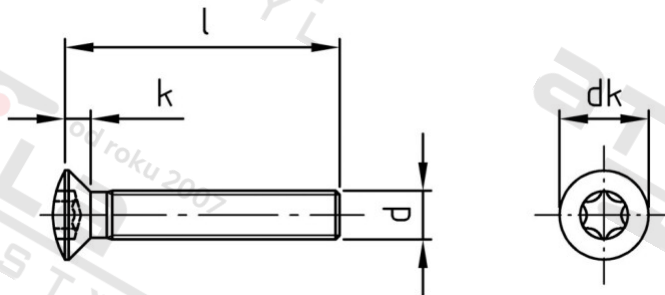

ISO 14584 A2 M 6X75/75 TX30 Šrouby se záp. čočkovou hl a hvězdicí drážkou

Číslo položky:	1458426 75	EAN/GTIN:	4043377289575
Materiál:	A2	Čistá hmotnost na 100:	1.490 kg
		Množství v balení (VPE):	200 St.

Technické údaje

Průměr (d):	6 mm
Celková délka (l):	75 mm
Pevnost v tahu (Rm):	700 N/mm ²
Typ závitu:	metrický
tvár hlavy:	Zvýšený
Průměr hlavy (dk):	11,3 mm
Výška hlavy (k):	3,3 mm
Velikost pohonu (Pohon):	TX30
Tvar pohonu (pohon):	Vnitřní hvězdice