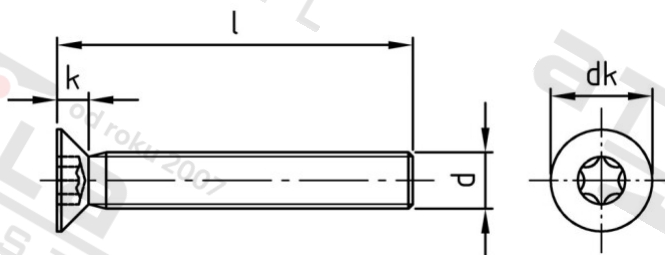

ISO 14581 A2 M 2X5 TX6 Šrouby se zápusťnou hlavou s hvězdickou drážkou

Číslo položky:	1458122 5	EAN/GTIN:	4043377115584
Materiál:	A2	Čistá hmotnost na 100:	0.014 kg
		Množství v balení (VPE):	1000 St.

Technické údaje

Průměr (d):	2 mm
Celková délka (l):	5 mm
Typ závitů:	metrický
tvář hlavy:	se zápusťnou hlavou
Průměr hlavy (dk):	3,8 mm
Výška hlavy (k):	1,2 mm
Velikost pohonu (Pohon):	TX6
Tvar pohonu (pohon):	Vnitřní hvězdice
Pevnost v tahu (Rm):	500 N/mm ²

Parametry

- "O" = snížená nosnos

Oblast použití

Strojírenství