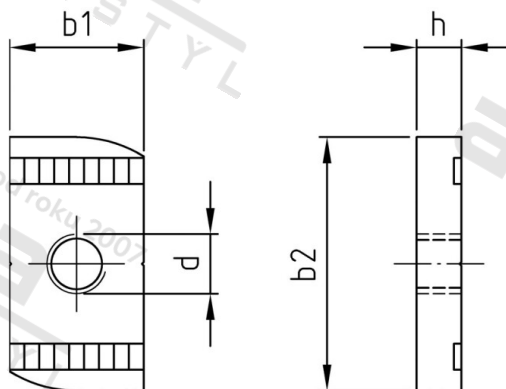

**Výr. 9199 A4 M 10 Mat kolejnicové, typ 41/41**

<b>Číslo položky:</b>	9199410	<b>EAN/GTIN:</b>	4043377228512
<b>Materiál:</b>	A4	<b>Čistá hmotnost na 100:</b>	3.242 kg
		<b>Množství v balení (VPE):</b>	100 St.

**Technické údaje**

<b>Průměr (d):</b>	10 mm
<b>Rozměr b1 (b1):</b>	19,5 mm
<b>Rozměr b2 (b2):</b>	34 mm
<b>Rozměr h (h):</b>	8 mm

**Použití**

Pro profily 41/21 a 41/41

**Oblast použití**

Strojírenství, Solární systémy