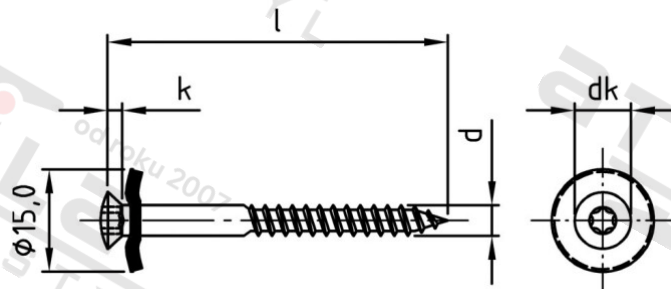

Výr. 9287 A2 5,0X220 TX25 Šrouby klempířské dvojdielné s těsnicí podl 15 mm

Číslo položky:	928722045 220	EAN/GTIN:	4043377268846
Materiál:	A2	Čistá hmotnost na 100:	2.100 kg
		Množství v balení (VPE):	100 St.

Technické údaje

Průměr (d):	5 mm
Celková délka (l):	220 mm
Pevnost v tahu (Rm):	500 N/mm ²
Typ závitu:	dřevo závít
tvár hlavy:	hlava objektivu
Průměr hlavy (dk):	9,2 mm
Velikost pohonu (Pohon):	TX25
Tvar pohonu (pohon):	Vnitřní hvězdice
Výška hlavy (k):	2,5 mm