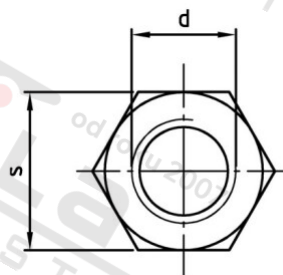

Výr. 9071 A2 M 12X40 Spojky s vnitřním závitem šestihranné

| | | | |
|-----------------------|------------|---------------------------------|---------------|
| Číslo položky: | 9071212 40 | EAN/GTIN: | 4043377213952 |
| Materiál: | A2 | Čistá hmotnost na 100: | 6.600 kg |
| | | Množství v balení (VPE): | 50 St. |

Technické údaje

| | |
|---------------------------------|-----------------------|
| Průměr (d): | 12 mm |
| Pevnost v tahu (Rm): | 500 N/mm ² |
| Celková délka (l): | 40 mm |
| Typ závitu: | vnitřní závit |
| Velikost pohonu (Pohon): | SW 19 |
| Tvar pohonu (pohon): | Vnější šestihran |