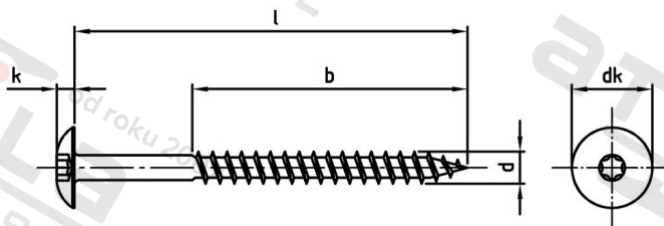

**Výr. 9086 A4 5,5X35 TX20 Vrutky Trespo s pl kulovou hl a vnitřní hvězdicí**

<b>Číslo položky:</b>	9086455 35	<b>EAN/GTIN:</b>	4043377391278
<b>Materiál:</b>	A4	<b>Čistá hmotnost na 100:</b>	0.375 kg
		<b>Množství v balení (VPE):</b>	100 St.

**Technické údaje**

<b>Průměr (d):</b>	5,5 mm
<b>Pevnost v tahu (Rm):</b>	500 N/mm <sup>2</sup>
<b>Celková délka (l):</b>	35 mm
<b>Typ závitu:</b>	dřevo závít
<b>Velikost pohonu (Pohon):</b>	TX20
<b>Tvar pohonu (pohon):</b>	Vnitřní hvězdice
<b>tvar hlavy:</b>	Risso
<b>Průměr hlavy (dk):</b>	12,3 mm
<b>Výška hlavy (k):</b>	2,7 mm
<b>Délka závitu (b):</b>	23 mm