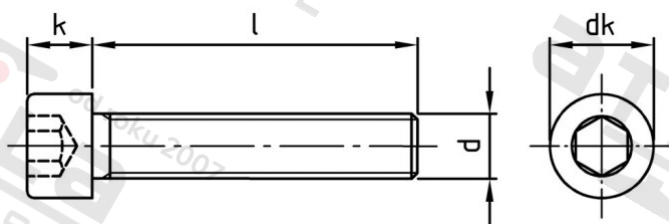

ISO 4762 A4-80 M 20X40

Šrouby s válcovou hlavou a vnitřním šestihranem, plný závit

Číslo položky:	476248020 40	EAN/GTIN:	4043377066909
Materiál:	A4-80	Čistá hmotnost na 100:	15.000 kg
		Množství v balení (VPE):	25 St.

### Technické údaje

Průměr (d):	20 mm
Celková délka (l):	40 mm
Typ závitu:	metrický
tvar hlavy:	hlavy válců
Průměr hlavy (dk):	30 mm
Výška hlavy (k):	20 mm
Velikost pohonu (Pohon):	SW 17
Tvar pohonu (pohon):	Vnitřní šestihran
Pevnost v tahu (Rm):	800 N/mm <sup>2</sup>