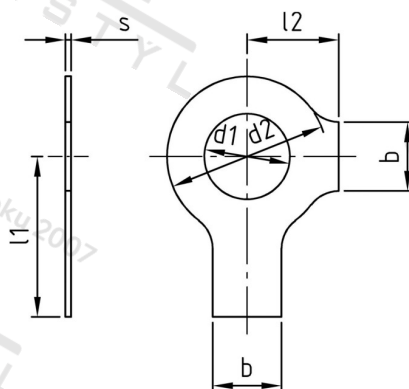

**DIN 463 A4 21,0 Podložky pojistné se dvěma nosy**

<b>Číslo položky:</b>	04634210	<b>EAN/GTIN:</b>	4043377038661
<b>Materiál:</b>	A4	<b>Čistá hmotnost na 100:</b>	0.900 kg
		<b>Množství v balení (VPE):</b>	50 St.

**Technické údaje**

<b>Průměr d2 (d2):</b>	37 mm
<b>Šířka (b):</b>	18 mm
<b>Rozměr l1 (l1):</b>	35 mm
<b>Rozměr l2 (l2):</b>	21 mm
<b>Tloušťka materiálu (s):</b>	1 mm

**Oblast použití**

Jiná použití